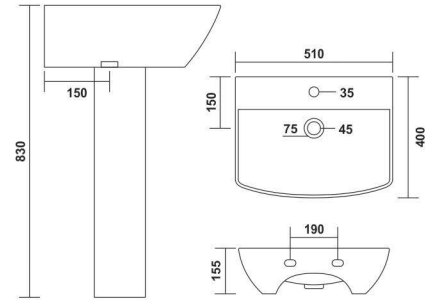

**Sophia**

580x405mm (22"x16")

COLOURS

WHITE

**Capri**

510x400mm (20"x16")

COLOURS

WHITE