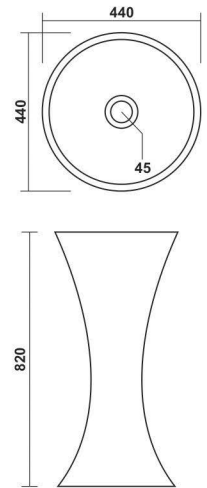

WHITE

**Elica**

460x360x815mm

COLOURS

BLACK &  
WHITE

**Xcent**

440x440x820mm (17"x17")

COLOURS

WHITE

**Xcent - 001**

440x440x820mm (17"x17")

**Xcent - 002**

440x440x820mm (17"x17")

**Xcent - 003**

440x440x820mm (17"x17")

**Elegance**

600x440mm (24"x17")

COLOURS

WHITE

**Optra**

620x550mm (25"x21")

COLOURS

WHITE

**Lexo**