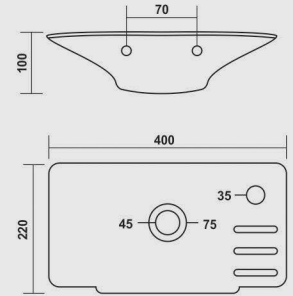

Silver

SIZE	A	B	C	D
18x14	470	355	115	170
20x16	500	400	115	180
22x16	558	406	115	210

COLOURS