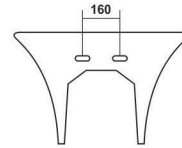

**Riga**

360x330mm (14"x13")

COLOURS

WHITE

**Polar**

480x430mm (21"x18")

COLOURS

WHITE