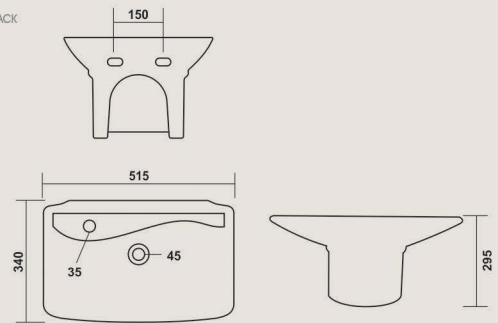

**Riga**

360x330mm (14"x13")

COLOURS

WHITE

**Polar**

480x430mm (21"x18")

COLOURS

WHITE