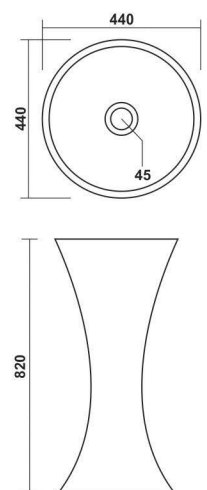

WHITE

**Elica**

460x360x815mm

COLOURS

BLACK &  
WHITE

**Xcent**

440x440x820mm (17"x17")

COLOURS

WHITE

**Xcent - 001**

440x440x820mm (17"x17")

**Xcent - 002**

440x440x820mm (17"x17")

**Xcent - 003**

440x440x820mm (17"x17")

**Elegance**

600x440mm (24"x17")

COLOURS

WHITE

**Optra**

620x550mm (25"x21")

COLOURS

WHITE

**Lexo**