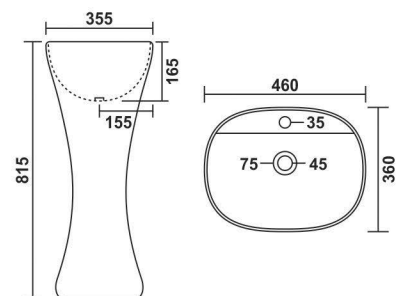

WHITE

**Acme**

410x380x805mm

COLOURS

BLACK

**Elica**

460x360x815mm

COLOURS

WHITE

**Elica**

460x360x815mm

COLOURS

BLACK &  
WHITE

**Xcent**

440x440x820mm (17"x17")

COLOURS

WHITE

**Xcent - 001**

440x440x820mm (17"x17")

**Xcent - 002**

440x440x820mm (17"x17")

**Xcent - 003**

440x440x820mm (17"x17")

**Elegance**