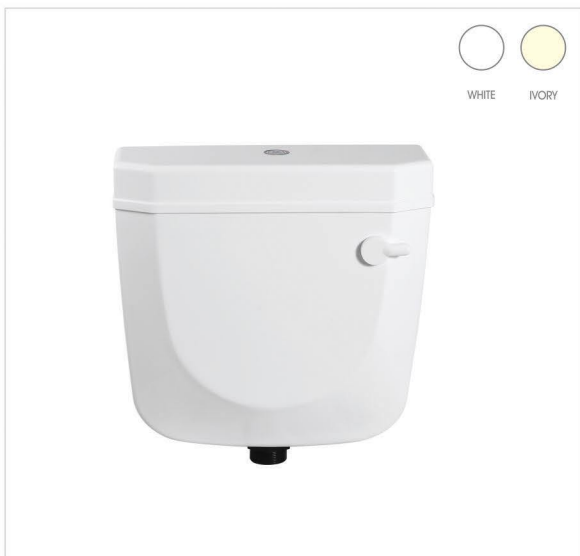

Mini - 001
Single Flush

(8 Ltrs.)