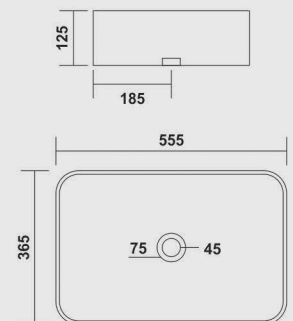

WHITE

**Smart**

555x365x125mm

COLOURS

WHITE

**Cover**

SIZE	A	B	C
20x14	500	355	145
28x14	700	370	140
36x14	900	360	140

COLOURS