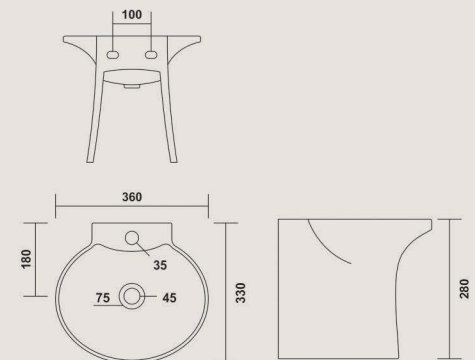

**Riga**

360x330mm (14"x13")

COLOURS

WHITE

**Polar**

480x430mm (21"x18")

COLOURS

WHITE