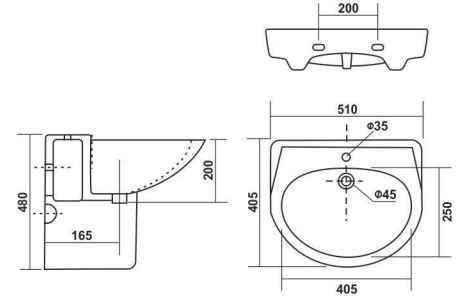

WHITE

**Normus**

510x405mm (20"x16")  
Pedestal - Normus

COLOURS

WHITE

**Capri**

SIZE	A	B	C	D	PEDESTAL
16x12	410	300	125	150	Capri
18x13	460	330	135	160	Capri
20x16	510	400	155	190	Silver

COLOURS