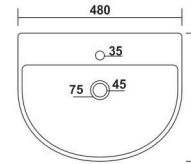

**Riga**

360x330mm (14"x13")

COLOURS

WHITE

**Polar**

480x430mm (21"x18")

COLOURS

WHITE