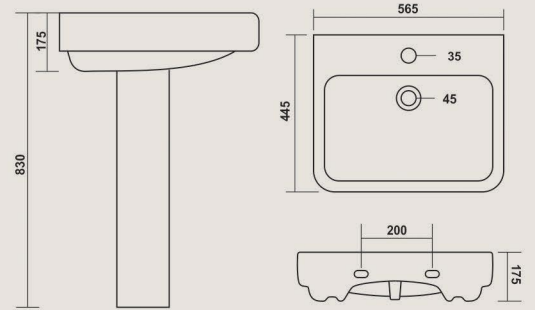

Fabiya

510x415mm (20"x16")

COLOURS