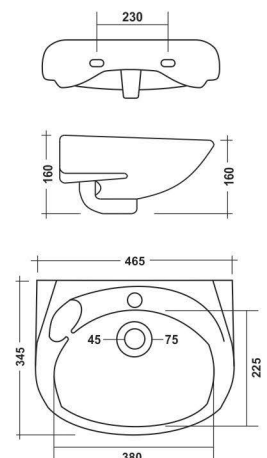

Capri

SIZE	A	B	C	D
16x12	410	300	125	150
18x13	460	330	135	160
20x16	510	400	155	190

COLOURS

Enjoy

500x400mm (20"x15")

COLOURS

Matiz

465x345mm (18"x13")

COLOURS