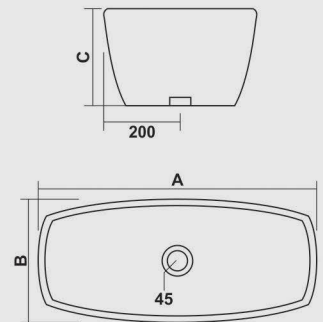

WHITE

**Smart**

555x365x125mm

COLOURS

WHITE

**Cover**

SIZE	A	B	C
20x14	500	355	145
28x14	700	370	140
36x14	900	360	140

COLOURS