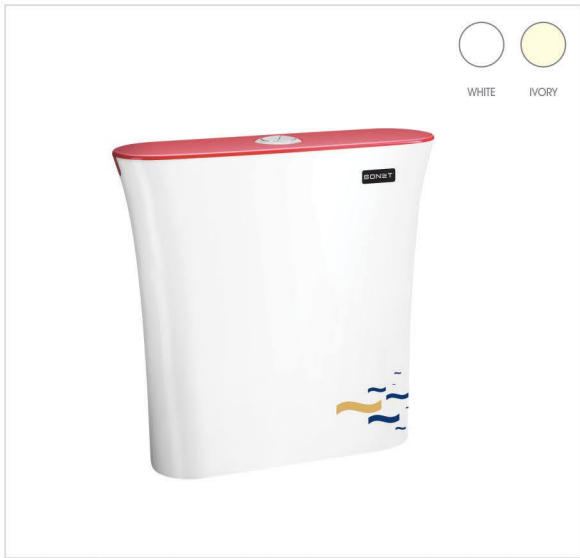

# CONCEALED CISTERN

**Concealed Cistern  
with Flush Plate**

**Discovery - 011**  
Dual Flush

(3/8 Ltrs.)

**Dual Flush - 006**

(3/6 Ltrs.)

**Single Flush - 007**

(8 Ltrs.)