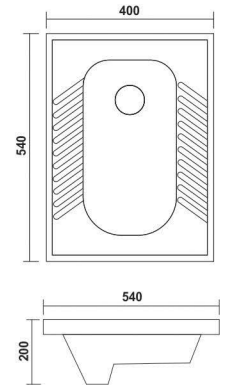

C.T. Pan

580x440x210mm (23")

COLOURS