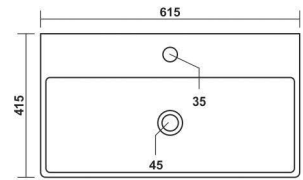

**Ozzy**

590x430x150mm

COLOURS

WHITE

**Big Levis**

615x415x115mm

COLOURS

WHITE