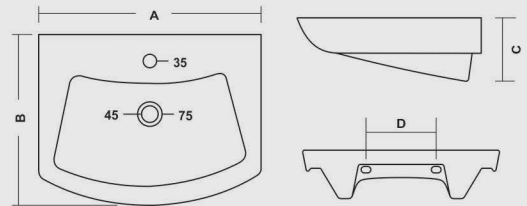

Sacmi

410x430mm (16"x16")

COLOURS