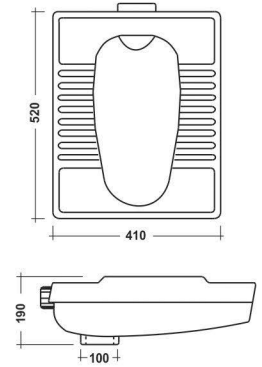

### Monster

575x455x300mm (22")

COLOURS

WHITE

**C.T. Pan**

520x410x190mm (20")

COLOURS

**Jupiter C.T. Pan**