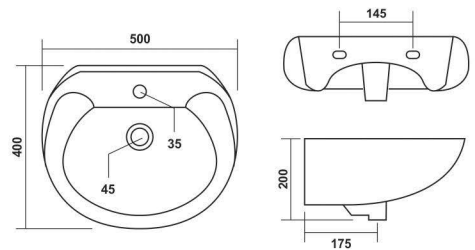

Capri

SIZE	A	B	C	D
16x12	410	300	125	150
18x13	460	330	135	160
20x16	510	400	155	190

COLOURS

Enjoy

500x400mm (20"x15")

COLOURS

Matiz

465x345mm (18"x13")

COLOURS