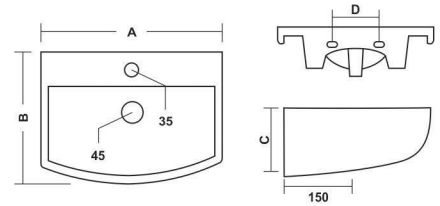

Enjoy

500x400mm (20"x15")

COLOURS